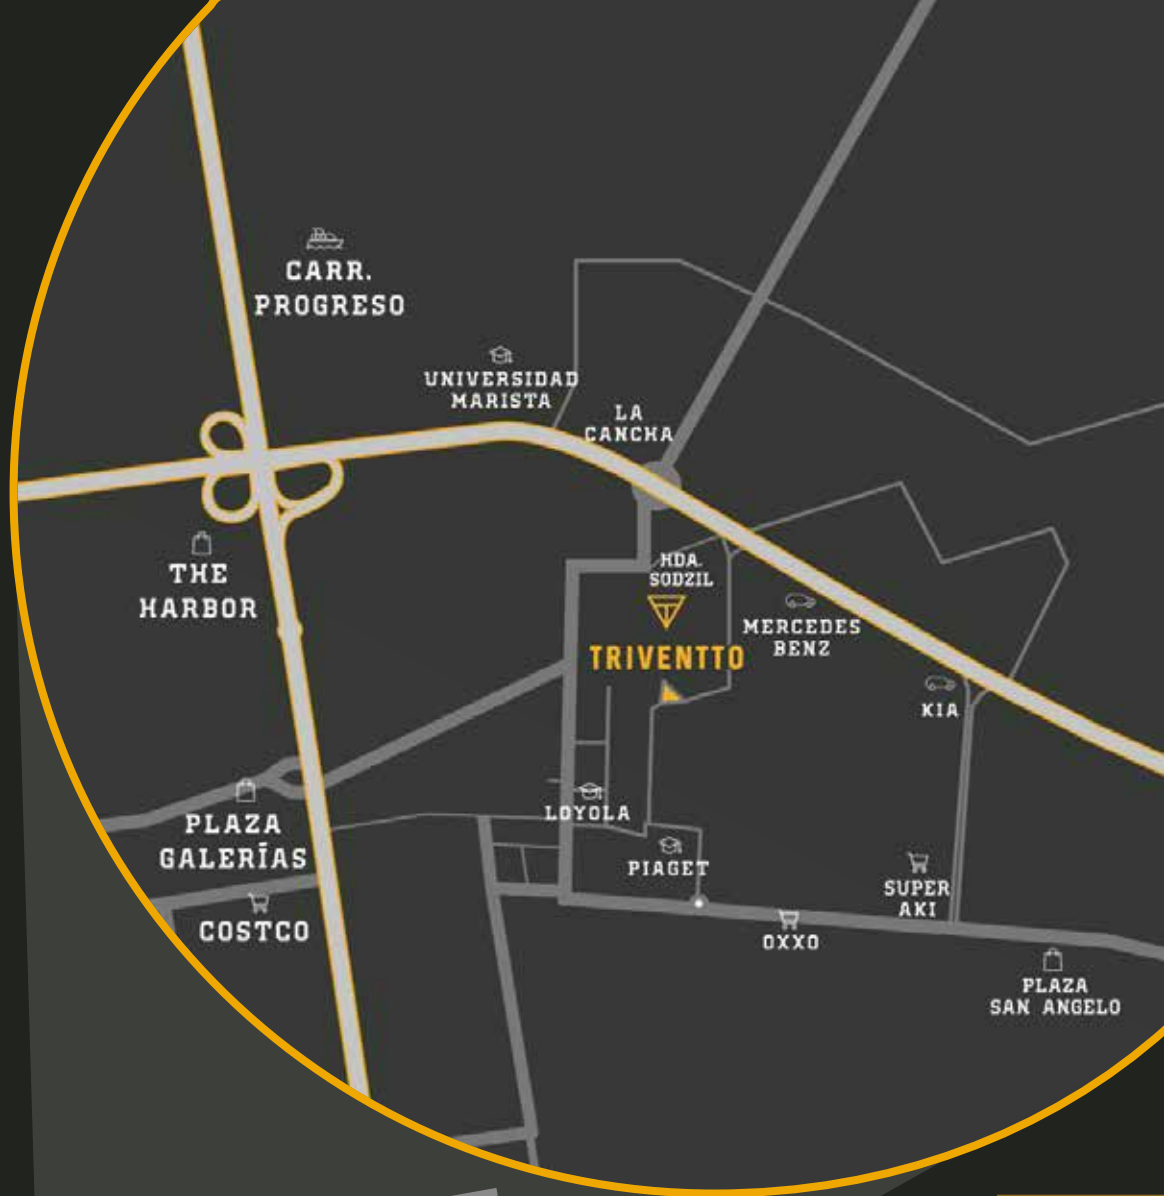

# Dentro de la ciudad

UBICADO AL NORTE, LA ZONA DE MAYOR DESARROLLO Y PLUSVALÍA DE LA CIUDAD DE MÉRIDA, CON VIALIDADES QUE DAN ACCESO A LOS MEJORES SERVICIOS, CENTROS COMERCIALES, ESCUELAS Y SUPERMERCADOS. ES AQUÍ DONDE SE UBICA TRIVENTTO, UN CONCEPTO DE VIVIENDA VERTICAL QUE MARCARÁ LA DIFERENCIA, POR SER UNA PROPUESTA ÚNICA EN SU CLASE.