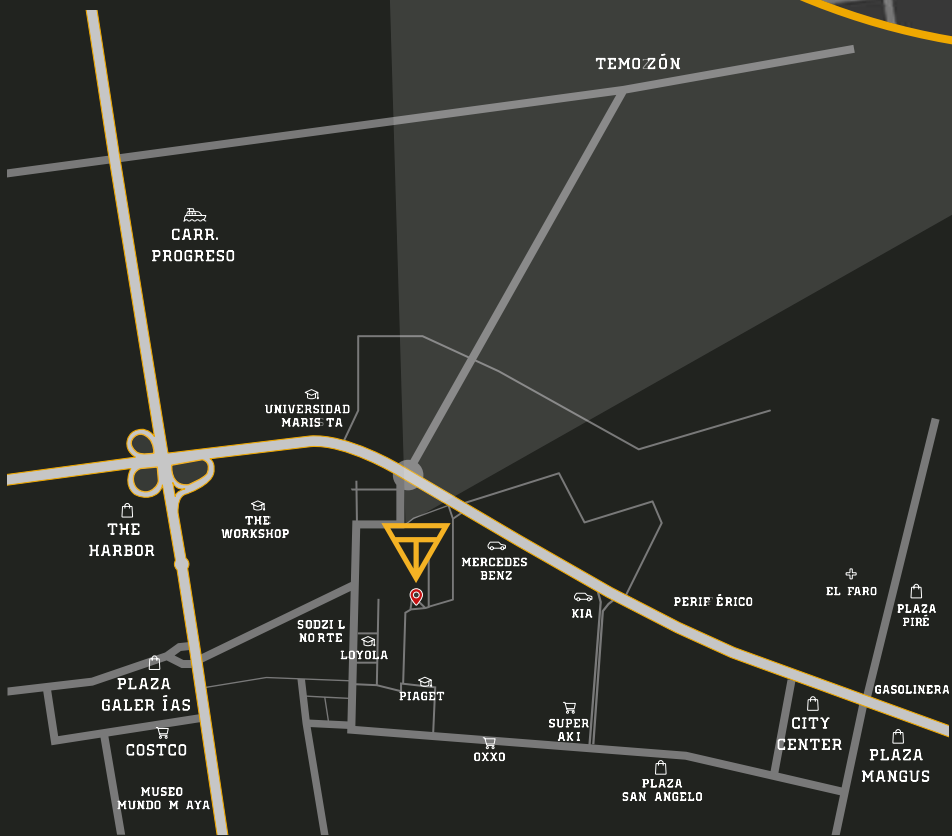

# Dentro de la ciudad

UBICADO AL NORTE, LA ZONA DE MAYOR DESARROLLO Y PLUSVALÍA DE LA CIUDAD DE MÉRIDA, CON VIALIDADES QUE DAN ACCESO A LOS MEJORES SERVICIOS, CENTROS COMERCIALES, ESCUELAS Y SUPERMERCADOS. ES AQUÍ DONDE SE UBICA TRIVENTTO, UN CONCEPTO DE VIVIENDA VERTICAL QUE MARCARÁ LA DIFERENCIA, POR SER UNA PROPUESTA ÚNICA EN SU CLASE.